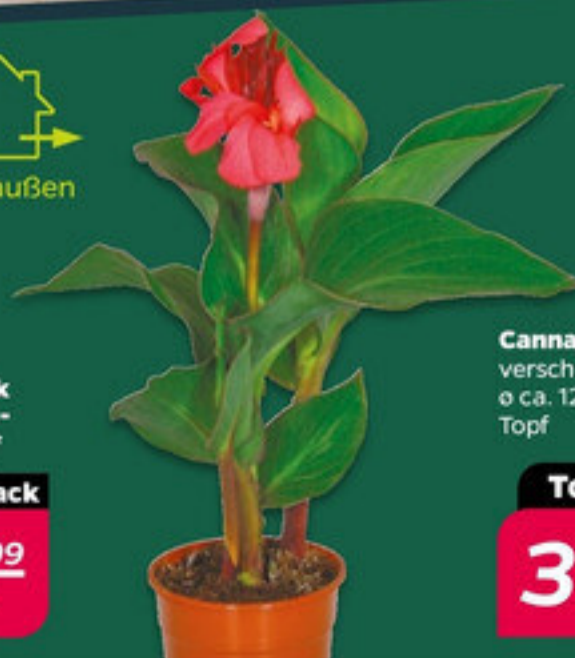

ab **MO** 06.07.

Ger-Pack
Chrysan-
themen*

Ger-Pack

2.⁹⁹

für draußen

Canna*
versch. Farben
ø ca. 12 cm
Topf

Topf

3.⁹⁹