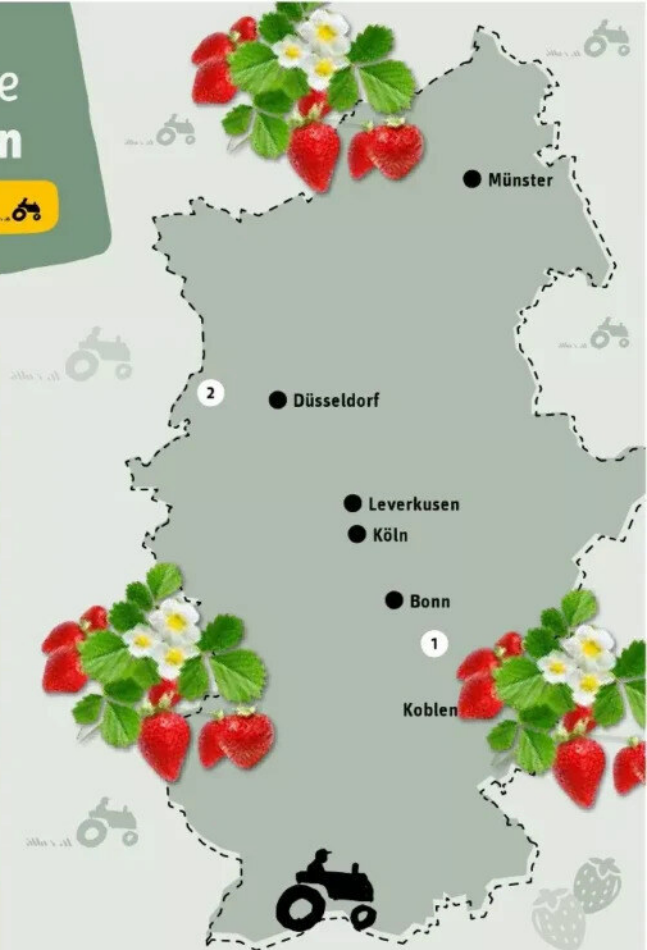

Auf rund 7 Hektar Anbaufläche sorgen viel Erfahrung, innovative Anbaumethoden und geschützter Anbau in Folientunneln für besonders aromatische Früchte.

Dank kurzer Transportwege können die Erdbeeren vollreif geerntet werden, für frischen, regionalen Genuss aus dem Rheinland.