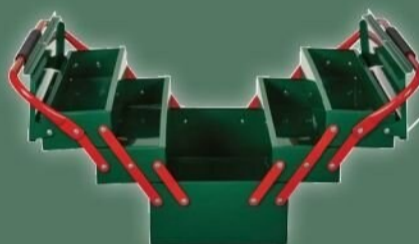

4 leicht ausziehbare Fächer und ein tiefes Bodenfach