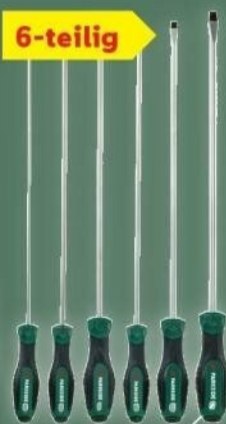

Länge 32,5 cm

-30% 9.99^F

6.99*

^FLetzter Preis auf lidl.de zum Drucktermin

^{d)} Angebot ausschließlich für Nutzer der Lidl Plus App. Es gelten die Couponbedingungen in der Lidl Plus App. Mehr Infos unter lidlplus.de. ^{h)} Lidl Plus Preis gültig nur für Filialeinkauf.

^{f)} Coupon nur einmalig einlösbar ^{g)} Nur Kunden, die Produkte im Lidl Onlineshop erworben haben, können diese ca. zwei Wochen nach Versand über einen personalisierten E-Mail-Link oder nach Zustellung im Kundenkonto bewerten. Weitere Infos auf der jeweiligen Artikelseite auf lidl.de und unter lidl.de/bewertungen/FAQ