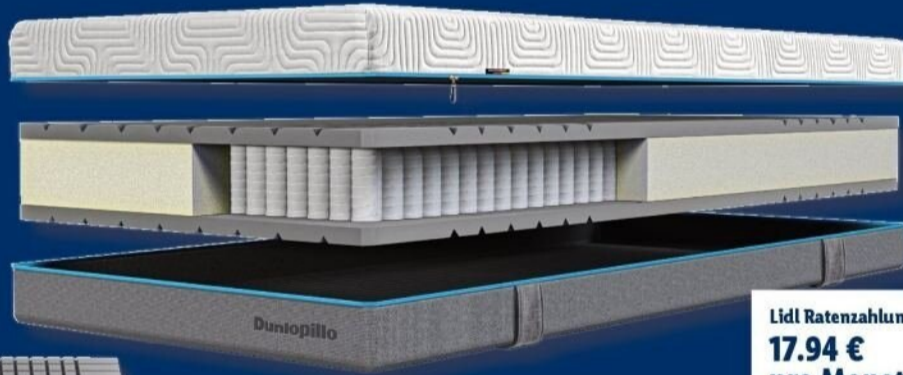

Optimale Körperunterstützung

Punktgenaue Entlastung/Komfort

Optimale Luftzirkulation

Höhe: ca. 23 cm

H3

Lidl Ratenzahlung

17.94 € pro Monat

Laufzeit 24 Monate^B
Gesamtpreis 430.56