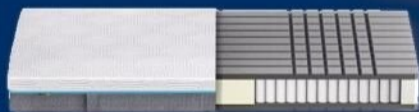

Optimale Körperunterstützung

Punktgenaue Entlastung/Komfort

Optimale Luftzirkulation

Höhe: ca. 23 cm

H3

Lidl Ratenzahlung

17.94 € pro Monat

Laufzeit 24 Monate^B
Gesamtpreis 430.56