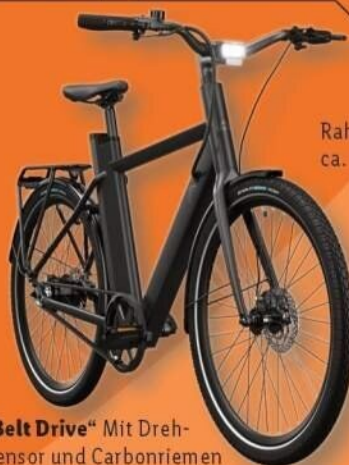

★ **4.5/5**

156 Bewertungen[†]
Stand 12.5.2026

Rahmenhöhe: ca. 48 cm

Modell „Belt Drive“ Mit Drehmomentsensor und Carbonriemen

Modell „Shimano CUES“ Mit Drehmomentsensor und Shimano-Kettenschaltung

Diamant-Rahmen - geeignet für eine Körpergröße von 170–195 cm

Rahmenhöhe: ca. 57 cm

Modell „Belt Drive“ Mit Drehmomentsensor und Carbonriemen

Modell „Shimano CUES“ Mit Drehmomentsensor und Shimano-Kettenschaltung

DHZ - 26/2026 - DE

^A Genereller Hinweis: Alle Artikel solange der Vorrat reicht. Alle Preise ohne Deko, inkl. MwSt. und zzgl. Versandkostenpauschale (5,95 €), soweit nicht abweichend am Artikel angegeben. Alle Artikel online auf lidl.de bestellbar. Die Angebote richten sich ausschließlich an Endkunden mit einer Lieferanschrift in Deutschland. Onlineshop-Angebote: Lidl Digital Deutschland GmbH & Co. KG, Bonfelder Straße 2, 74206 Bad Wimpfen, Telefon 030 2200 5500 (Montag - Samstag von 8:00 bis 20:00 Uhr). [†]Angebot ausschließlich für Nutzer der Lidl Plus App. Es gelten die Couponbedingungen in der Lidl Plus App. Mehr Infos unter lidlplus.de. [‡]Lidl Plus Preis gültig nur im Aktionszeitraum und nicht auf die Versandkosten anrechenbar. [§]Weitere Infos zu Kundenbewertungen auf S. 13.