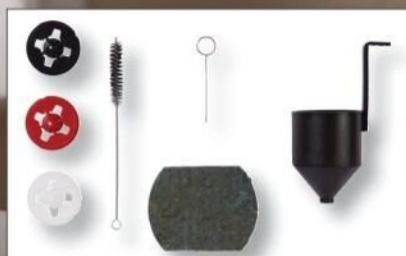

Ab Mo. 22.6.

Baumarkt & Garten

PARKSIDE®

**DU
PACKST
DAS!**