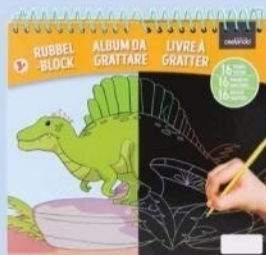

Weitere
Varianten
erhältlich

**CRELANDO
Kreativheft**

Stempel-Welt,
Rubbel-Block bzw.
Wasserfarbenmalerei.
Altersempfehlung:
ab 3 Jahren. Je Stück

-33% 2.99^x
1.99*

^xLetzter regulärer
Filialpreis