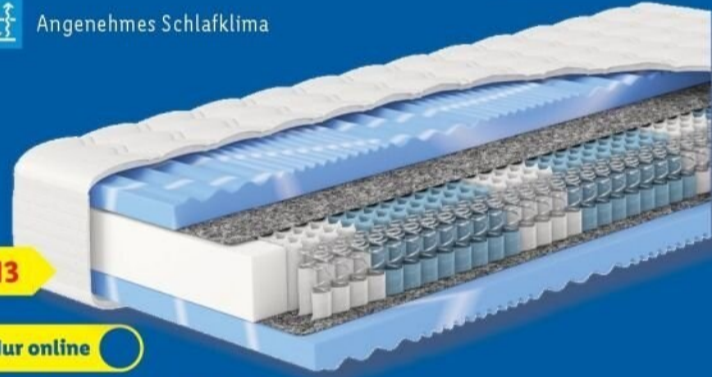

Modell „max foam by fan“. Je Stück

Höhe: ca. 25 cm

1000er Taschenfederkern

Angenehmes Schlafklima

Hns

★ 4.5/5

789 Bewertungen^v
Stand 6.5.2026**H3****Nur online****HN8 SCHLAFSYSTEME****7-Zonen-
Taschenfederkernmatratze**