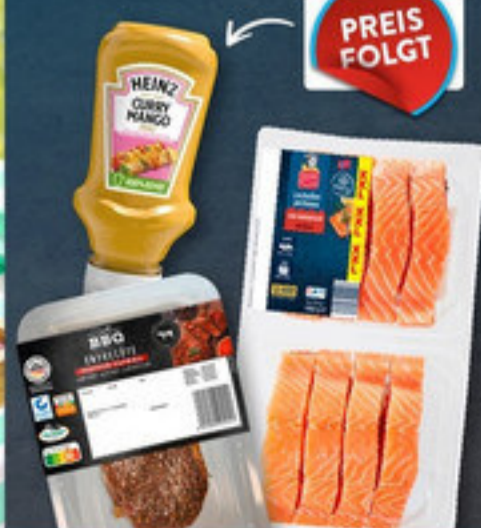

Profi-Schneidebrett-Set

ab **Fr. 17.7.**

**SCHNÄPPCHEN FÜR  
DEINEN GRILLABEND.**

**PREIS  
FOLGT**

ab Mo. 13.7.

**TIEFPREIS-  
HIGHLIGHT**

Hintergrund KI-generiert

Weitere Farbe