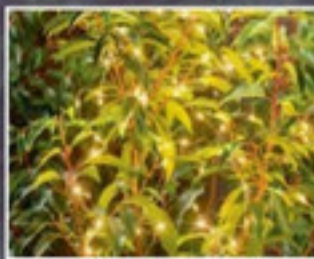

**LED-Metalldraht-
Lichterkette**
80 warmweiße
LEDs, 8
Funktionen,
3,95m lang **2,99**