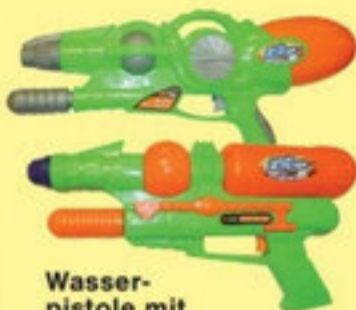

In den folgenden Märkten NICHT erhältlich:

Alsfeld, Altenkunstadt, Biblis, Burg, Dannenberg, Elze, Hanau, Hattersheim, Heppenheim, Mainz, Munster, Neu Wulmstorf, Quakenbrück, Ronnenberg, Schwerte, Sereetz, Stade, Syke, Wächtersbach und Dorf Mecklenburg

Wow!
statt 29,99
24,99

-16%

Wasserpistole mit Pumpe

ca. 38x21 cm, 0,5l Tank, ca. 8m Spritzweite **3,99**
ca. 53x24 cm, 1,0l Tank, ca. 9m Spritzweite **5,99**

Nestschaukel

gepolsterter Stahlrahmen, Belastung: max. 150kg, 90cm Ø, höhenverstellbar von ca. 105 bis 180cm