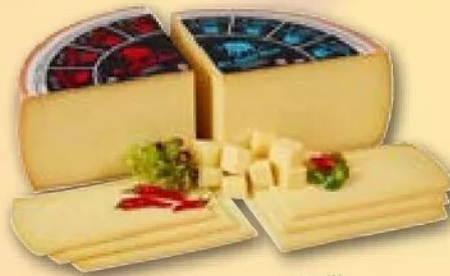

**Knaller**

**1,69**

**Meggle**  
Dinkel Brot oder  
Mediterraanes Brot  
je 250-g-Pckg.  
(1 kg = 5.96)

**Knaller**

**1,49**

**Der scharfe Maxx**  
oder **der freche Maxx**  
Schweizer Schnittkäse,  
mind. 58% Fett i.Tr.,  
je 100 g