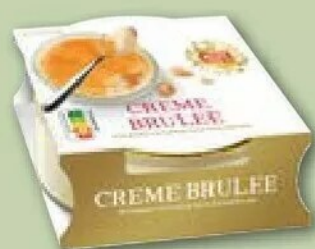

## Bedientehe

**Chaumes oder**  
**Saint Albray Classic**  
frz. Weichkäse,  
versch. Sorten,  
je 100 g

**Aktion**  
**1.79**

**Aoste**  
**Ringsalami\***  
luftgetrocknet,  
je 250-g-Pckg.  
(1 kg = 15.96)

**Aktion**  
**3.99**

**Bresso**  
**Feine Kräuter**  
je 8 x 15-g-Pckg.  
(1 kg = 10.75)  
**oder Kräuter**  
**der Provence**  
je 150-g-Pckg.  
(1 kg = 8.60)

**Aktion**  
**1.29**

**REWE Feine Welt**  
**Crème brûlée**  
je 100-g-Glas-Pckg.  
(1 kg = 11.10)