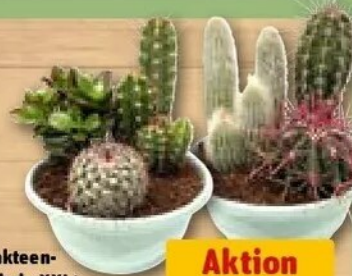

**REWE  
Regional**

Deutschland:  
**Frische Kräuter  
Schnittlauch\***  
je 25-g-Schale  
(1 kg = 31.60)  
**oder Petersilie glatt\***  
je 40-g-Schale  
(1 kg = 19.75)

**Aktion**

**0,79**

**Studentenblume**  
»Trio«<sup>1</sup>  
drei versch. Farben,  
je Topf

**Aktion**

**1,29**

**Zauberglöckchen  
oder Engelsgesicht<sup>1</sup>**  
versch. Farben,  
je Topf

**Aktion**

**1,99**

**Kaktens-  
schale XXL<sup>1</sup>**  
versch.  
Zusammen-  
stellungen,  
je Topf

**Aktion**

**12,99**

**Portulakröschen,  
Schleierkraut oder  
REWE Beste Wahl  
Aster<sup>1</sup>**  
je Topf

**Aktion**

**1,79**

**Chrysanthe<sup>1</sup>**  
der winterharte  
Herbstklassiker  
für den Garten,  
versch. Farben,  
je Topf