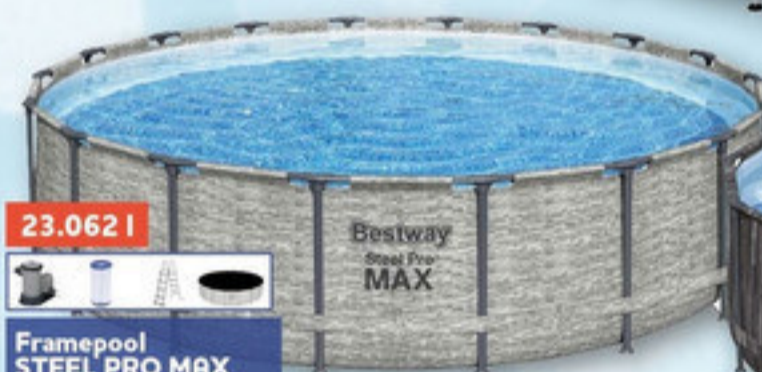

Framepool POWER STEEL
L 549 x B 274 x H 122 cm,
inkl. Zubehör

499⁹⁹
UVP 549,95

13.430 l

Framepool POWER STEEL
L 549 x B 274 x H 122 cm,
inkl. Zubehör

REDUZIERT
399⁹⁵
UVP 449,95

23.062 l

Framepool STEEL PRO MAX
Ø 549 x H 122 cm,
inkl. Zubehör

399⁹⁹
UVP 449,95

13.030 l

Framepool STEEL PRO MAX
Ø 427 x H 107 cm,
inkl. Zubehör

299⁹⁹

Poolsauger
43 x 37 x 15 cm,
für alle Poolgrößen

24⁹⁹
UVP 29,95

Honeywell

Mobile Klimaanlage HJ12CESVWK
Kühlleistung: 12.00 BTU,
für ca. 34 m²,
mit Nachtmodus, Timer,
Fernbedienung und
App-Steuerung,
78 x 39 x 48 cm,
65 dB