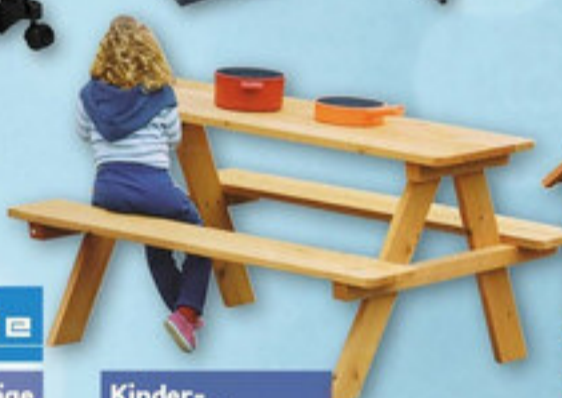

REDUZIERT
49⁹⁵

Mülleimergarage
B 104 x T 101 x H 134 cm

39⁹⁹

**Benzin-Kettensäge
KS-400-41V**
Schnittlänge: 36 cm,
Hubraum: 38 cm³

74⁹⁵

**Kinder-
Sitzgarnitur**
aus Tannenholz,
B 89 x T 79 x H 50 cm

29⁹⁹

Kinder-Spielhaus
B 136 x T 97 x H 150 cm,
aus Tannenholz