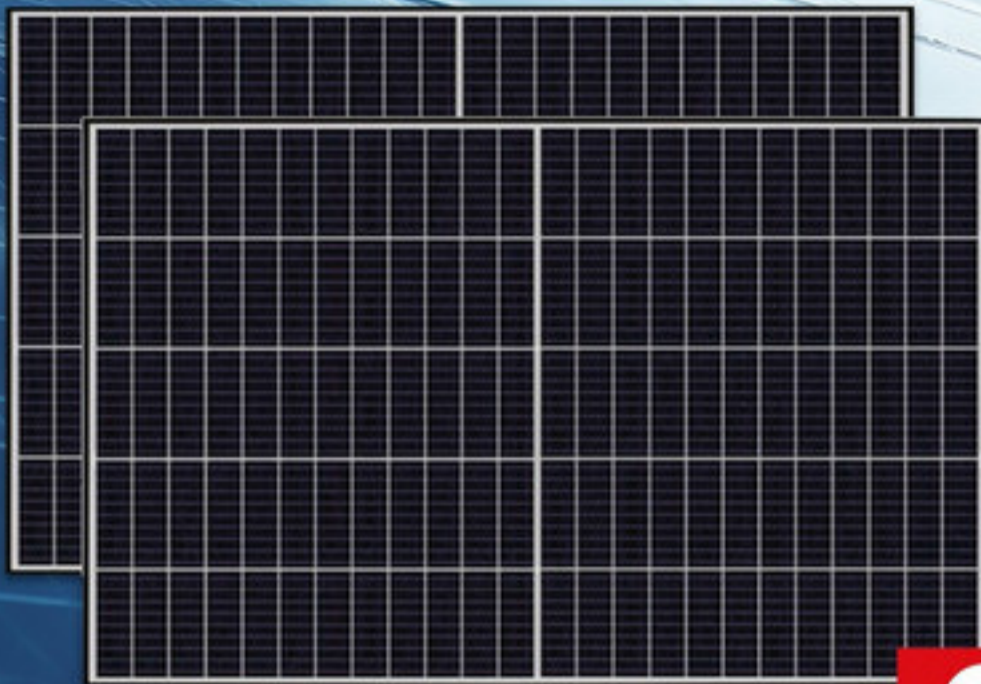

Solar

VESKA®

Balkonkraftwerk 830 Watt / 600 – 800 Watt

Best.-Nr. 2541407000

- 2 x schwarze Solar-
module 415 Watt
- Ausgangsleistung:
600 Watt upgradebar
auf 800 Watt
- Plug & Play, einfache
Installation

-81%