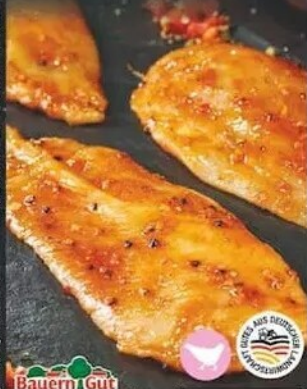

Bauern Gut

AKTION

1,29
UVP
1,69