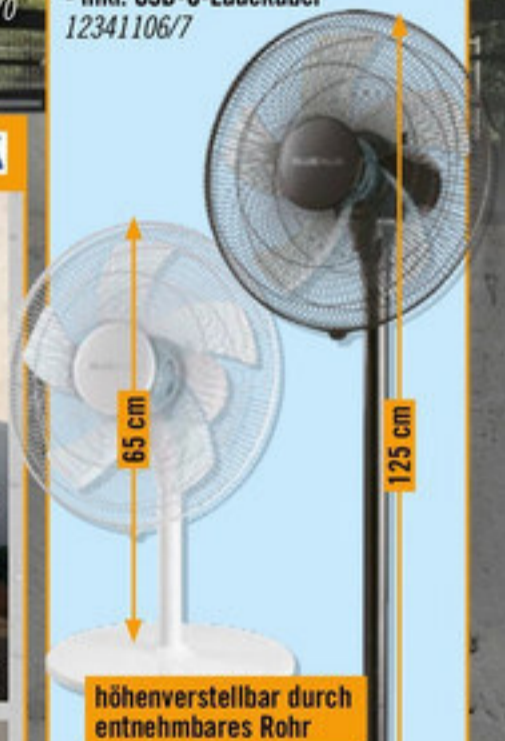

199.-

Ventilatoren

SONDEREINKAUF
Wenn weg, dann weg.

Laufzeit bis zu 6 h

Akku-Clip- ventilator „X-Life“ **9.95**

- 14 x 7,5 x 22,2 cm
- schwarz oder weiß
- 4 Stufen, 360° neigbar
- anschraub- und clipbar
- inkl. USB-C-Ladekabel 12341106/7